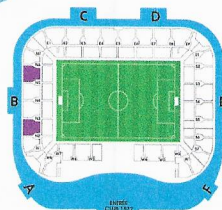

Pack Supporters Nord Latéral

Votre sang est Ciel&Marine, vous ne concevez les matchs du HAC qu'uniquelement dans le KOP, vous vous endormez avec l'hymne du club et vous vous relevez au son de « Qui ne saute pas , n'est pas Havrais ! ».

Les Prix :

Tarifs fidélité

La gamme Welcome :	150€	110€ Tarif 12/-18 ans	90€ Tarif -12 ans
La gamme Passion :	210€	140€ Tarif 12/-18 ans	120€ Tarif -12 ans
La gamme 100% :	270€	170€ Tarif 12/-18 ans	150€ Tarif -12 ans

Tarifs nouveaux

La gamme Welcome :	210€	110€ Tarif 12/-18 ans	90€ Tarif -12 ans
La gamme Passion :	270€	140€ Tarif 12/-18 ans	120€ Tarif -12 ans
La gamme 100% :	330€	170€ Tarif 12/-18 ans	150€ Tarif -12 ans